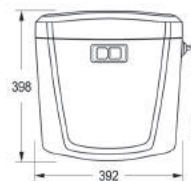

Imen
Code: S630