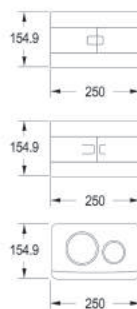

Arass
Code: S730