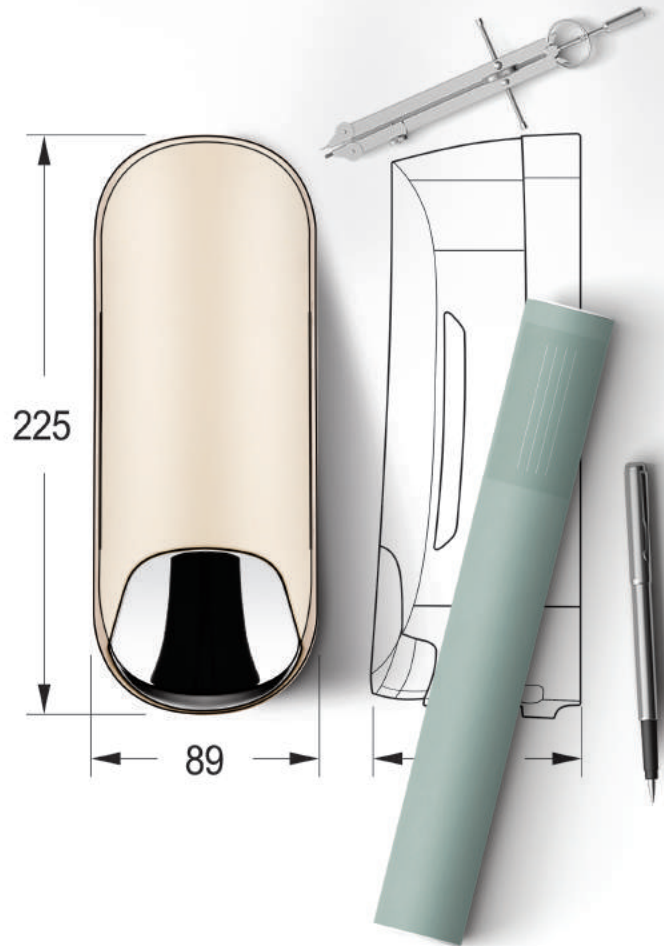

We believe that commitment to innovation and design, constant optimization and expanding the spread of our products will be invaluable for future of our company.

Innovative power is based on research in various fields including aesthetics, ergonomics, performance, production process and raw materials. The insights obtained during these efforts are constantly applied to the products and systems delivered to our customers and new attitudes toward design are always being developed. Geographical expansion is another factor in long-term success and achieving a global outlook. Imen Ab has expanded beyond regional limits and is looking toward global horizons which is only possible through ensuring future quality and innovation.