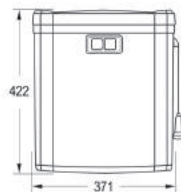

Persian
Code: S2020