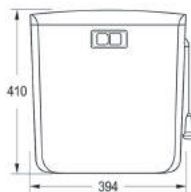

Caspian
Code: S2030