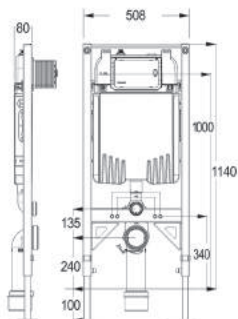

HIDDEN STORAGE TANK