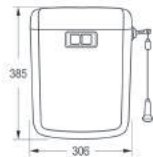

ARASS STORAGE TANK

- Water output of 2 to 7 liters
- Noiseless modern diaphragm floater
- Pump with adjustable output volume for reduced water usage
- With new pipes and connections for assembly in 5 minutes
- Three discharge methods of pull drain and 2-stroke button
- Based on EU-CE standards
- Made of abs-pom materials

Product	Storage Tank
Model	Arass
Size	385 \ 306 \ 125 mm
Capacity	2 to 7 Liter
Code	S730