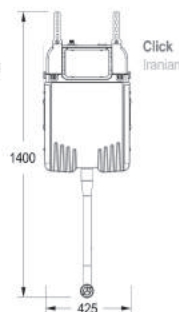

Arass
Code: S730